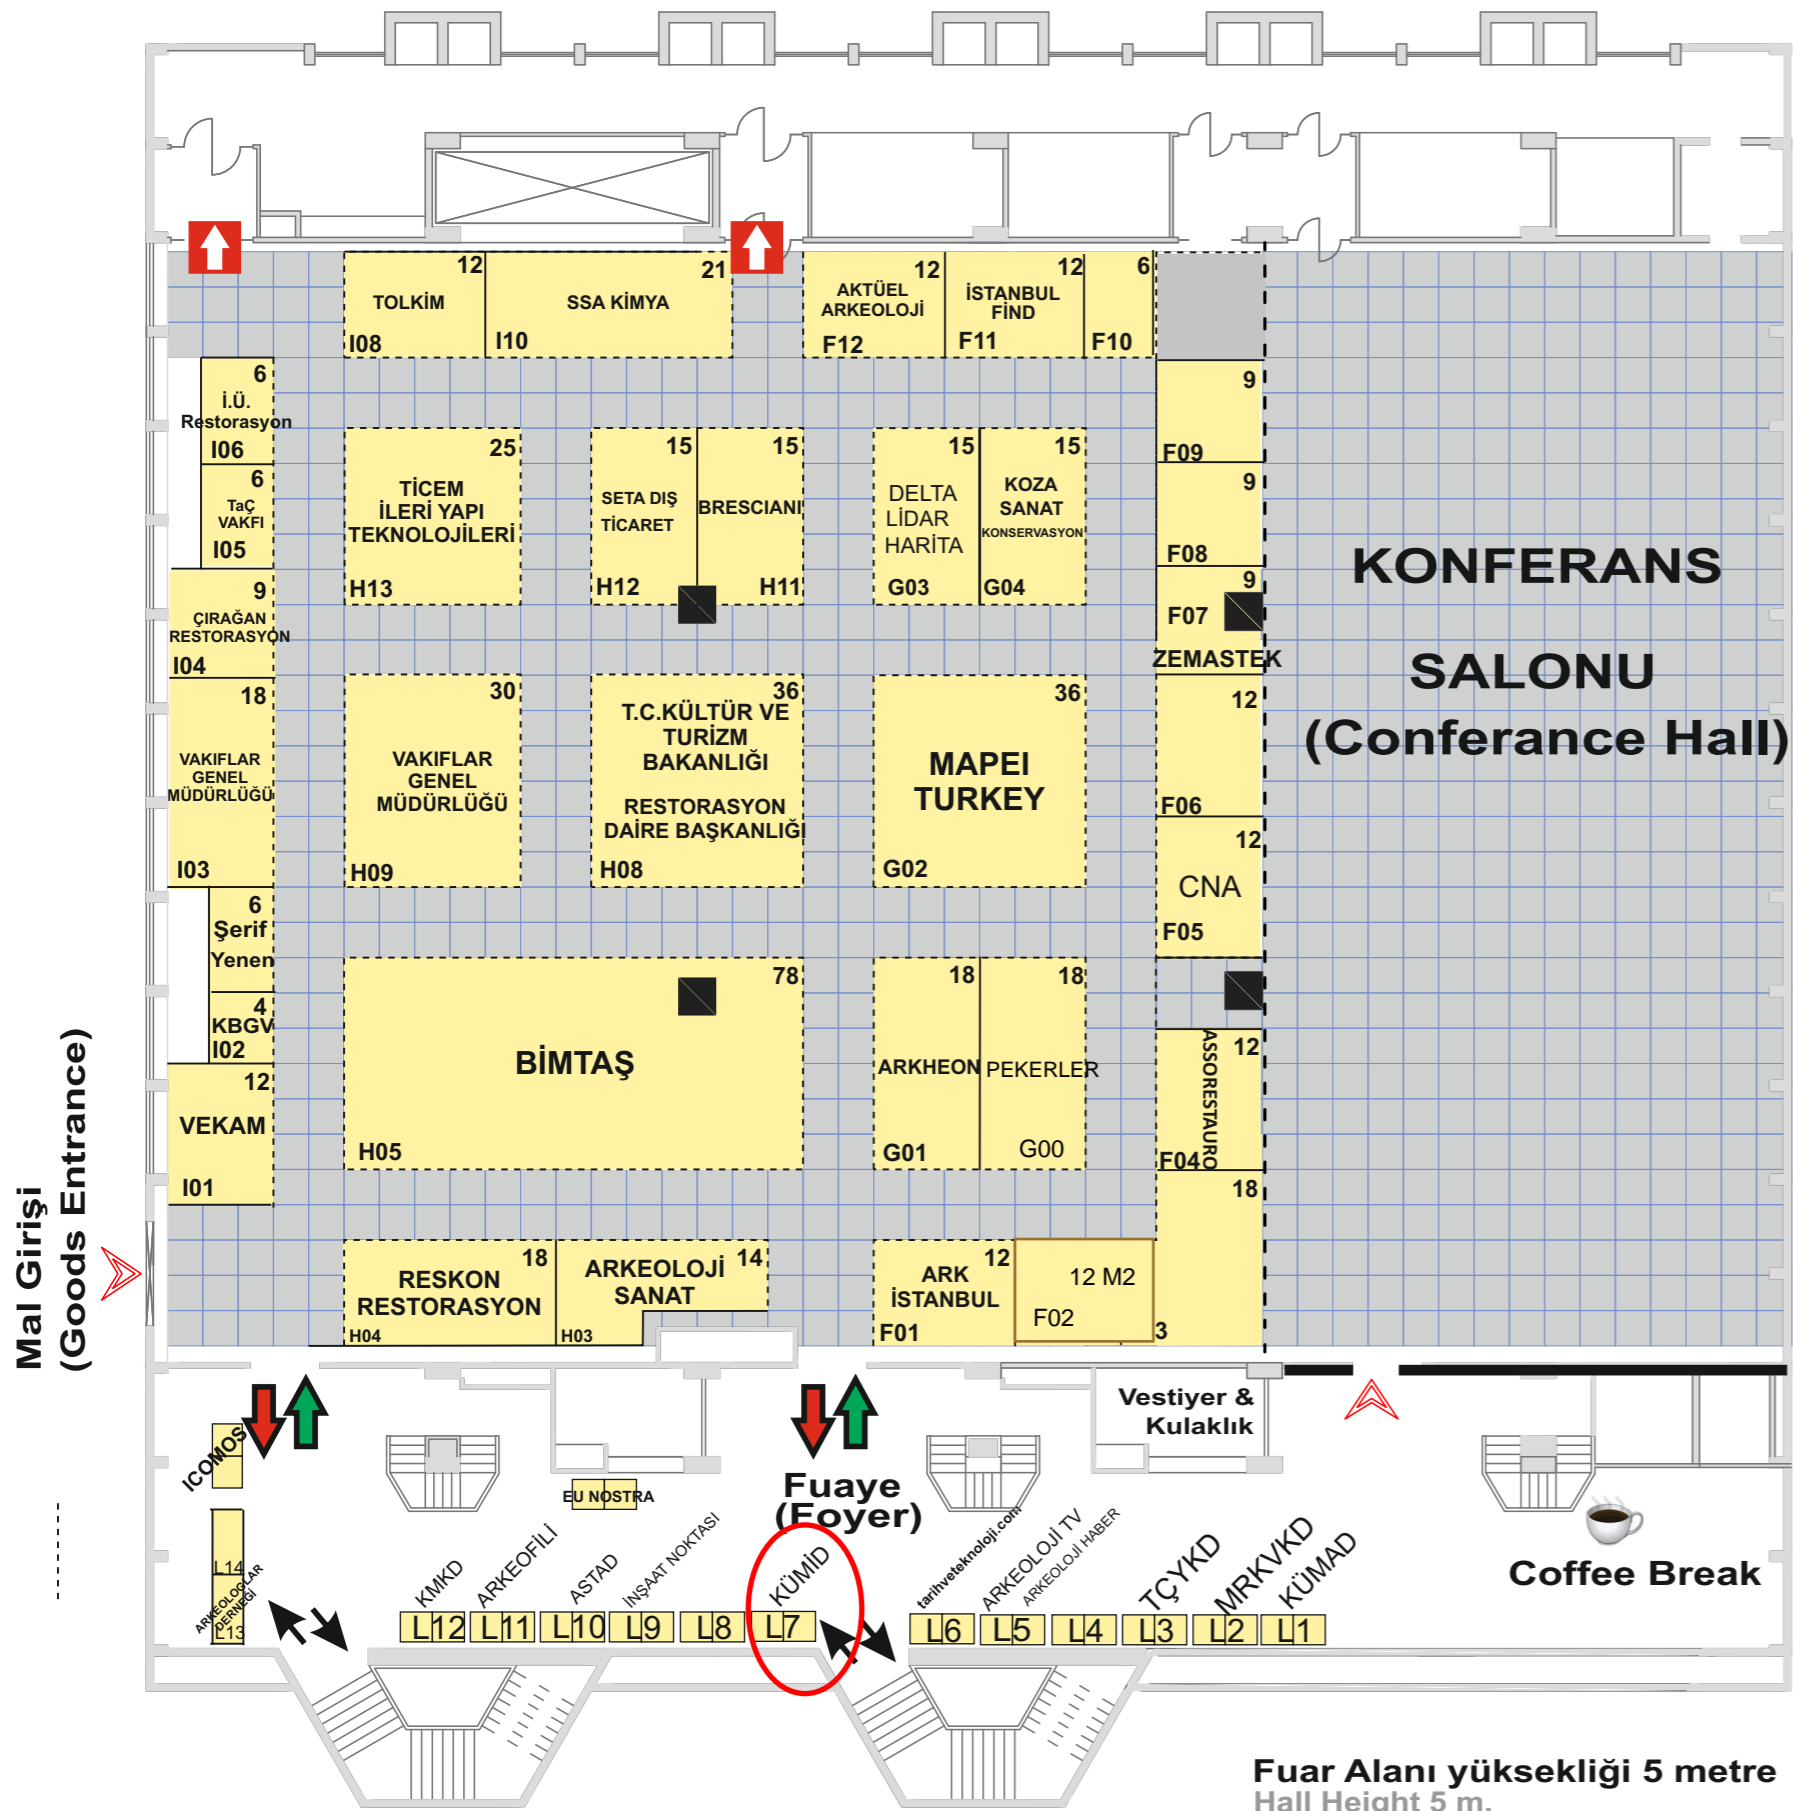

2.HALL - Restoration&Archaeology

1.HALL - Museum&Exhibition

■ Bu işaret kolonları temsil etmektedir.  
This sign symbolize the columns on the floor plan.

Fuar Alanı yüksekliği 5 metre  
Hall Height 5 m.  
Stant Yüksekliği Max. 3,5 metre  
Booth Height Max. 3,5 m.

↑ Acil Çıkış Kapısı

■ ÖZEL STANTLI FİRMALAR  
■ SPONSOR STANTLARI  
■ PAKET STANTLAR

Fuar Alanı yüksekliği 7 metre  
Hall Height 7 m.  
Stant Yüksekliği Max. 4,5 metre  
Booth Height Max. 4,5 m.

“BU FUAR 5174 SAYILI KANUN GEREĞİNCE TOBB (TÜRKİYE ODALAR VE BORSALAR BİRLİĞİ) İZİNİ İLE DÜZENLENMEKTEDİR”