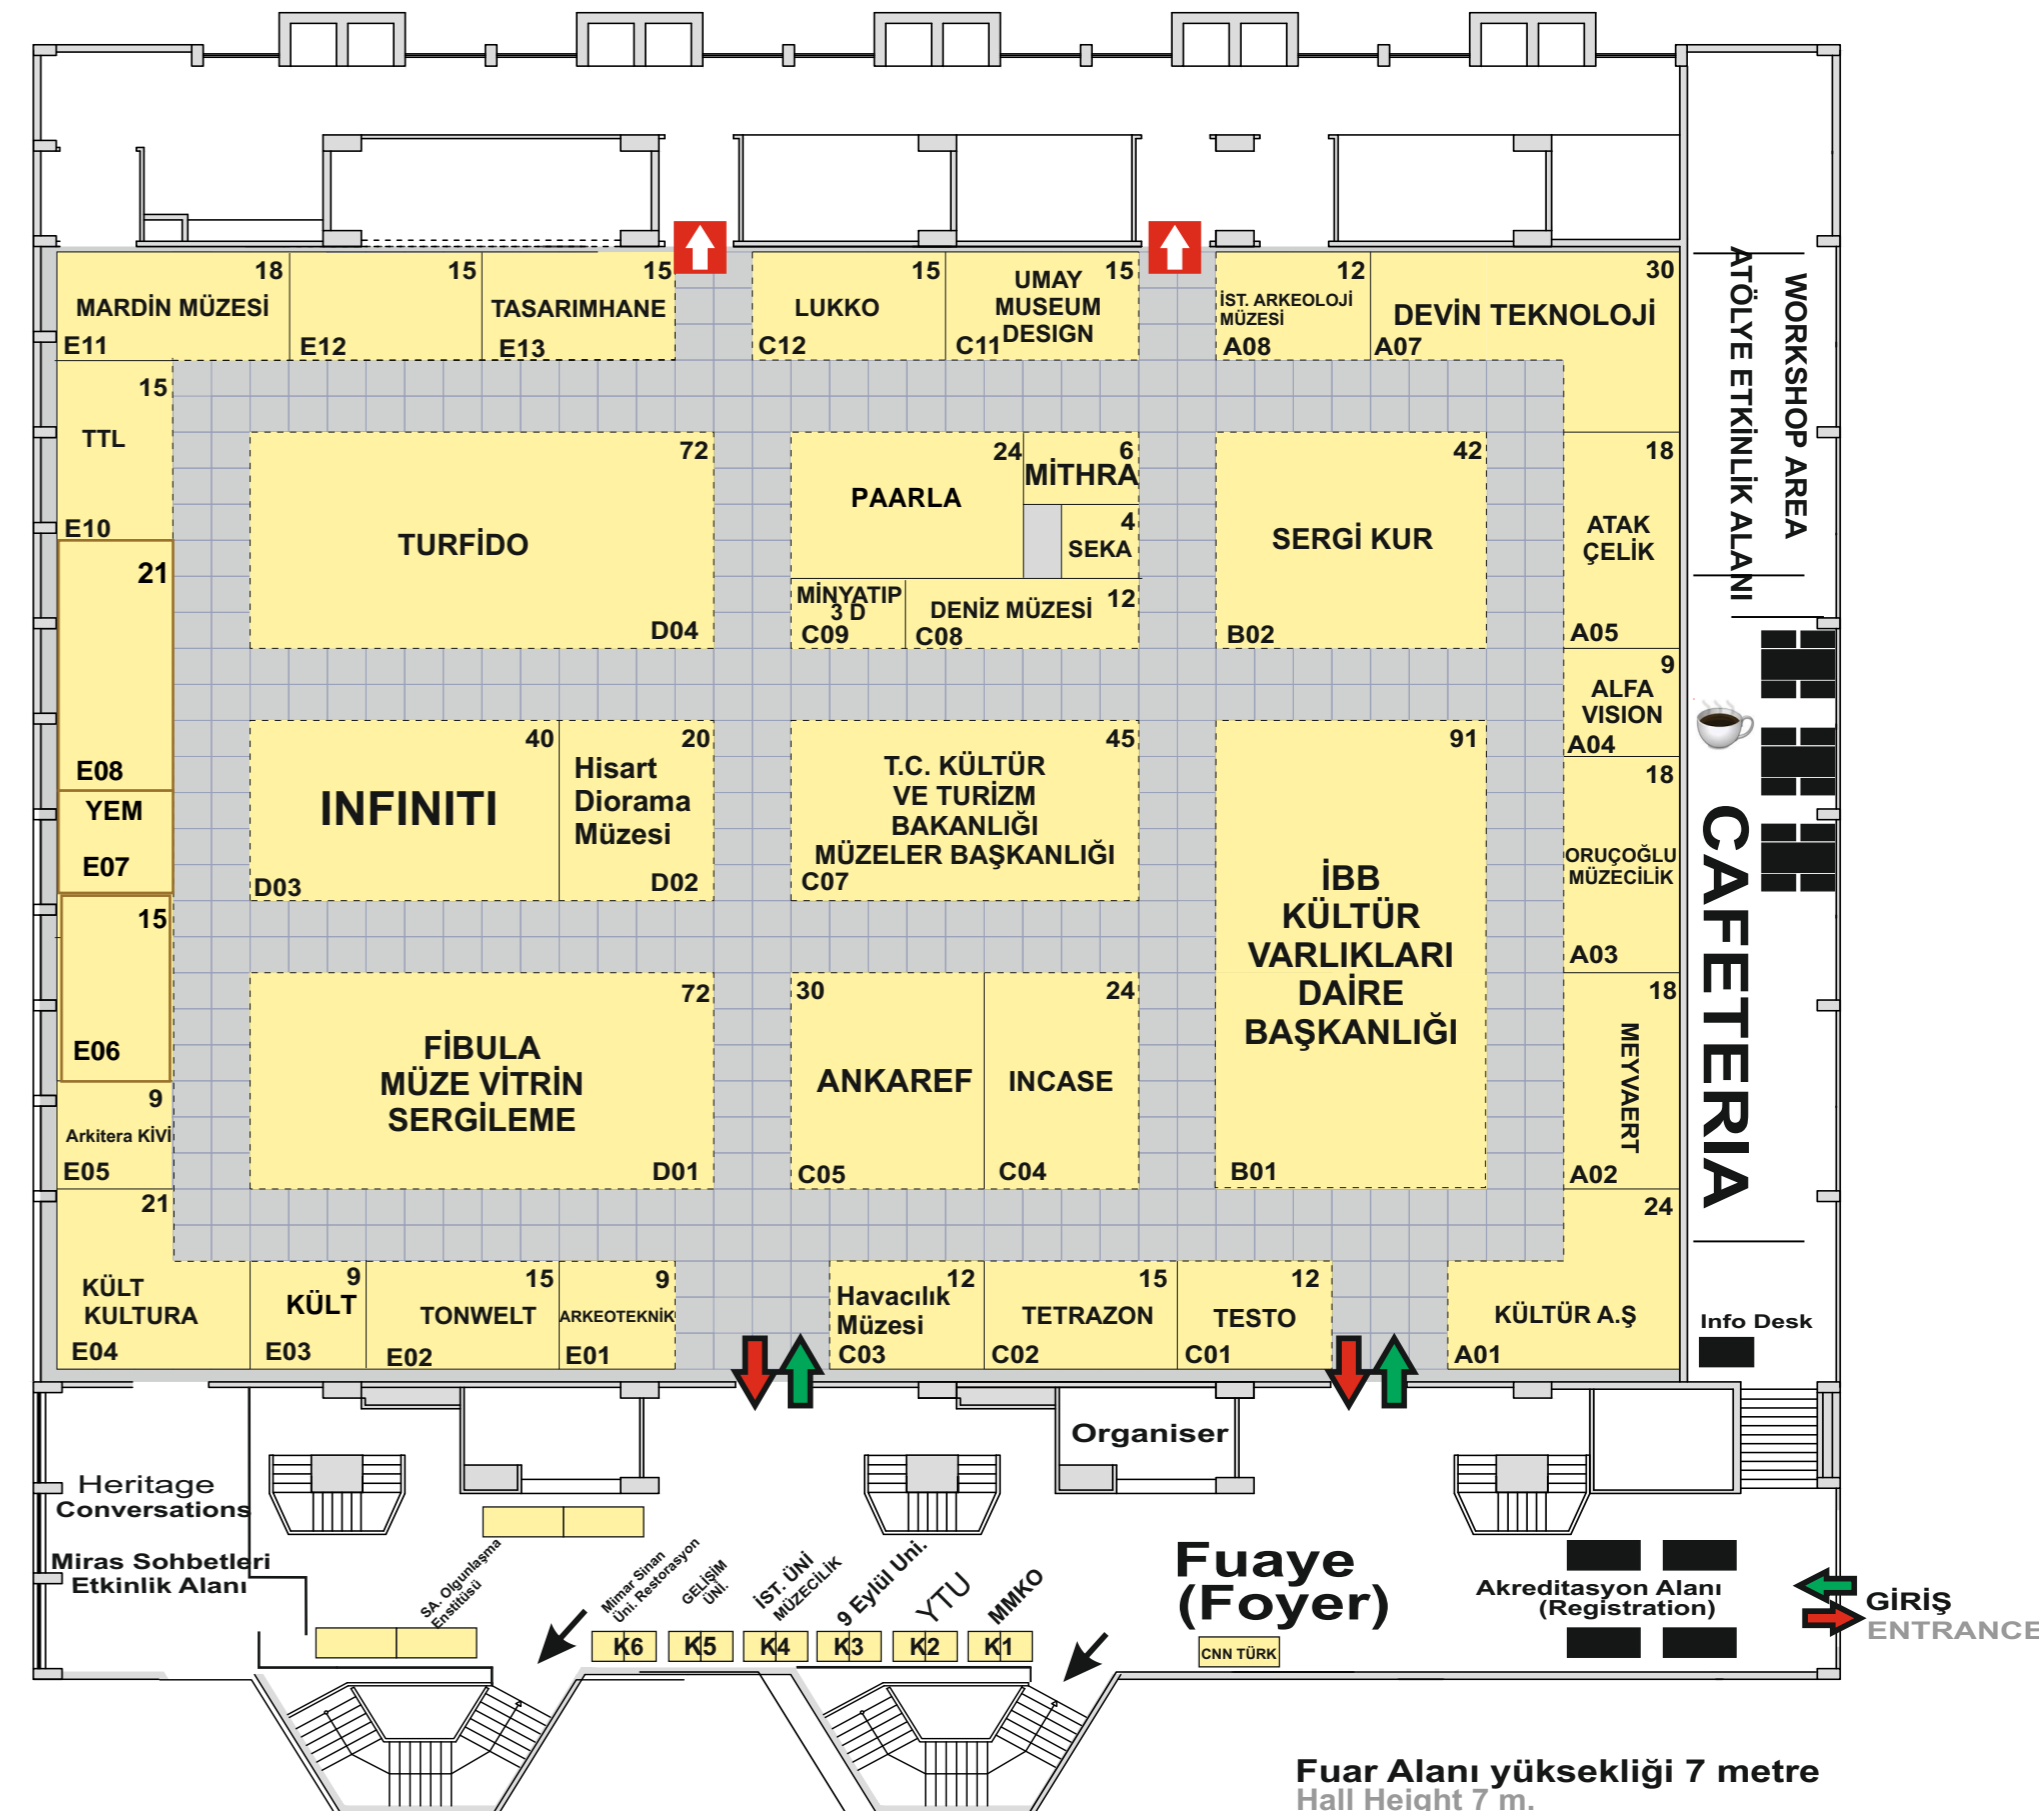

2.HALL - Restoration&Archaeology

1.HALL - Museum&Exhibition

■ Bu işaret kolonları temsil etmektedir.  
This sign symbolize the columns on the floor plan.

Fuar Alanı yüksekliği 5 metre  
Hall Height 5 m.  
Stant Yüksekliği Max. 3,5 metre  
Booth Height Max. 3,5 m.

↑ Acil Çıkış Kapısı

■ ÖZEL STANTLI FİRMALAR  
■ SPONSOR STANTLARI  
■ PAKET STANTLAR

Fuar Alanı yüksekliği 7 metre  
Hall Height 7 m.  
Stant Yüksekliği Max. 4,5 metre  
Booth Height Max. 4,5 m.

“BU FUAR 5174 SAYILI KANUN GEREĞİNCE TOBB (TÜRKİYE ODALAR VE BORSALAR BİRLİĞİ) İZİNİ İLE DÜZENLENMEKTEDİR”